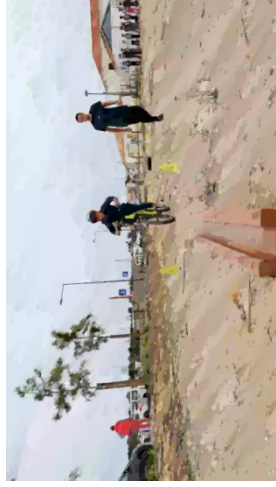

ALGARVE AE SILVES SUL

- Dia Europeu do Desporto na Escola com DesR
- 1º Ciclo:
  - ✓ Educação Rodoviária
  - ✓ Gincanas
  - ✓ Ensino-aprendizagem
- “Brincar com Bicicletas”
- “Ciclobus”
- “Aprende a Pedalar – Escola de acolhimento”
- Empréstimo de Bicicletas: CAA (Centro de Apoio à Aprendizagem)
- ...