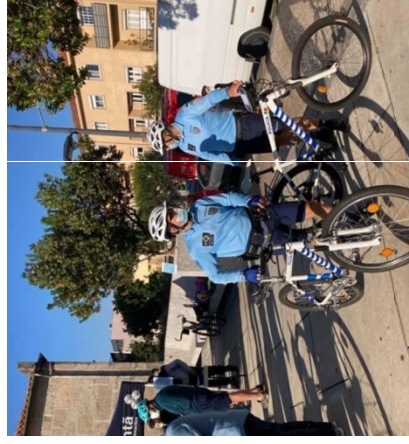

o Escolar

NORTE AE SANTOS SIMÕES – GUIMARÃES

Manutenção e reparação de bicicletas: Sessões abertas

“Pedalar pela Igualdade” – passeio de família

Workshop Prevenção Rodoviária:

- ✓ Participação PSP

Articulação multidisciplinar:

- ✓ Cidadania e Desenvolvimento
- ✓ Educação para a saúde

4º no 5º

Parcerias locais: autarquia, associação de pais, ERDAL

...