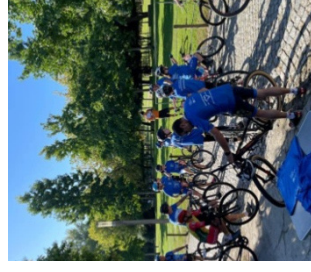

Dimensão Técnica BOAS PRÁTICAS

Pedala!
Da Escola
para a Vida

EXEMPLOS DE DINÂMICAS E PARCERIAS

Ano Letivo 2019 / 2020

NORTE

AE D.ª MARIA II – BRAGA

- Parcerias Locais: Decathlon e Braguinhas
- Sessões de Mecânica
- Sessões 1º Ciclo
- *Team Building*
- Semana da Mobilidade
- Dia Mundial da Bicicleta
- Dia Europeu sem Carros
- Via Pública (ciclovias)
- ...

NORTE AE PAREDES – TÂMÉGA

o Escolar

NORTE AE SANTOS SIMÕES – GUIMARÃES

Manutenção e reparação de bicicletas: Sessões abertas

“Pedalar pela Igualdade” – passeio de família

Workshop Prevenção Rodoviária:

- ✓ Participação PSP