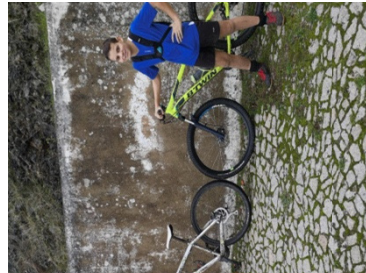

ALENTEJO AE ARRAIOLOS

- Dia Europeu do Desporto na Escola com DE sobre rodas
- Oficina da Bicicleta
- Feira da Bicicleta
- Páscoa de Bicicleta
- “Rivara a Rolar”
- “Arraiolos Bike Transport”
- Passeio Ciclo turístico mensal
  - ✓ Formação em Via Pública
- ...