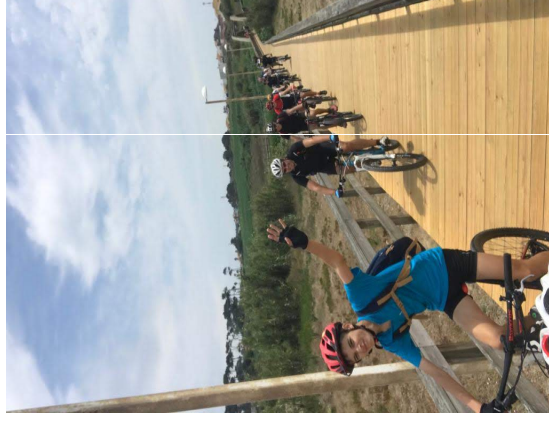

LISBOA E VALE DO TEJO AE ALCOCHETE

- Ações de formação internas
- Ecoaventura, tipo PeddyPaper/Ori-BTT
- Passeios noturnos
- Projeto “Recicleta”
- Passeios de Natal
- Escola Ambiental
- Travessias “Caminho de Santiago”
- Corrente BTT_DE
- ...