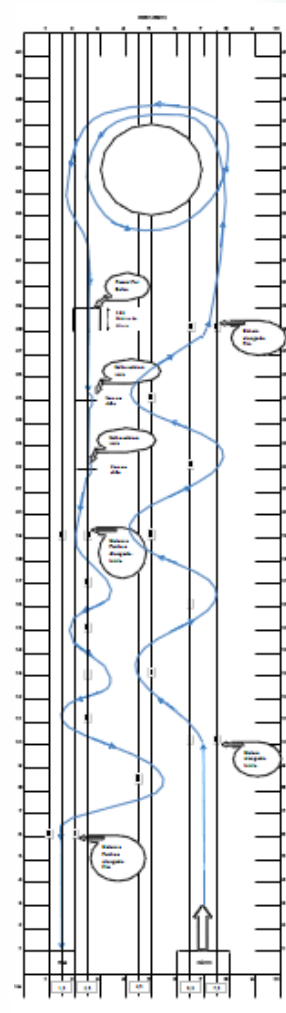

Desporto Escolar

SEMANA NACIONAL DE
FORMAÇÃO

SETÚBAL

11/15 julho 2022