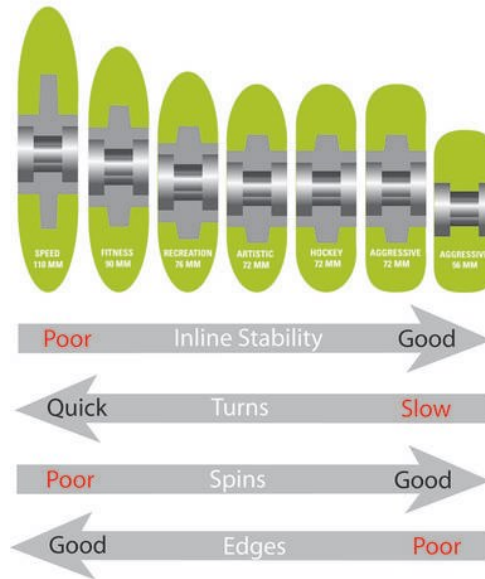

➤ Transição para a patinagem de velocidade

- Bota, calha e rodas adequadas
- Percursos Alternativos
- Provas em Pavilhão
 - ✓ Provas de Pista adaptadas a Pavilhão
- Provas em Pista
 - ✓ Sprint e em Linha

SETÚBAL

11/15 julho 2022

8ª Etapa

- Introdução à Patinagem com Patins em Linha
 - Transição para a patinagem de velocidade
 - ☐ Bota, calha e rodas adequadas

Patinagem de Velocidade

Desporto Escolar

SEMANA NACIONAL DE FORMAÇÃO

SETÚBAL
11/15 julho 2022

8ª Etapa

Introdução à Patinagem com Patins em Linha

- **Transição para a patinagem de velocidade**
 - ☐ Bota, calha e rodas adequadas

How Wheel Durometer Affects Inline Skating

How Wheel Profile Affects Inline Skating

How Wheel Diameter Affects Inline Skating

Patinagem de Velocidade

Introdução à Patinagem com Patins em Linha

- **Transição para a patinagem de velocidade**
 - Diâmetro das Rodas**
 - Júniiores e Séniores: 110mm** (Máximo Obrigatório)
 - Cadetes: 100mm** (Máximo Obrigatório)
 - Iniciados: 90mm** (aconselhado)
 - Infantis: 84mm** (aconselhado)
 - Escolares: 80mm** (aconselhado)