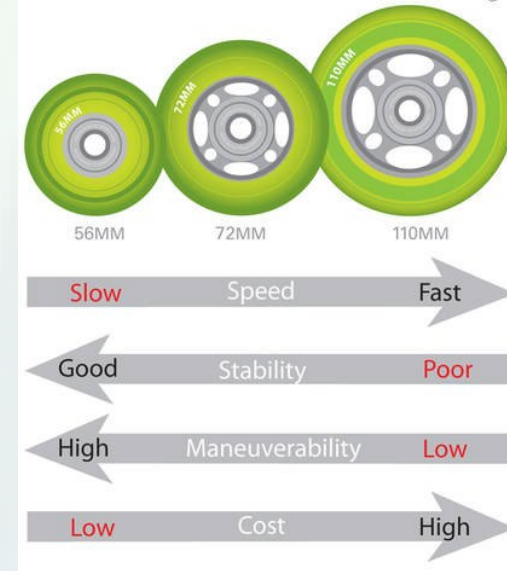

SETÚBAL

11/15 julho 2022

8ª Etapa

- Introdução à Patinagem com Patins em Linha
 - Transição para a patinagem de velocidade
 - ☐ Bota, calha e rodas adequadas

Patinagem de Velocidade

Desporto Escolar

SEMANA NACIONAL DE FORMAÇÃO

SETÚBAL
11/15 julho 2022

8ª Etapa

Introdução à Patinagem com Patins em Linha

- **Transição para a patinagem de velocidade**
 - ☐ Bota, calha e rodas adequadas

How Wheel Durometer Affects Inline Skating

How Wheel Profile Affects Inline Skating

How Wheel Diameter Affects Inline Skating

Patinagem de Velocidade

Introdução à Patinagem com Patins em Linha

- **Transição para a patinagem de velocidade**
 - Diâmetro das Rodas**
 - Júniiores e Séniores: 110mm** (Máximo Obrigatório)
 - Cadetes: 100mm** (Máximo Obrigatório)
 - Iniciados: 90mm** (aconselhado)
 - Infantis: 84mm** (aconselhado)
 - Escolares: 80mm** (aconselhado)