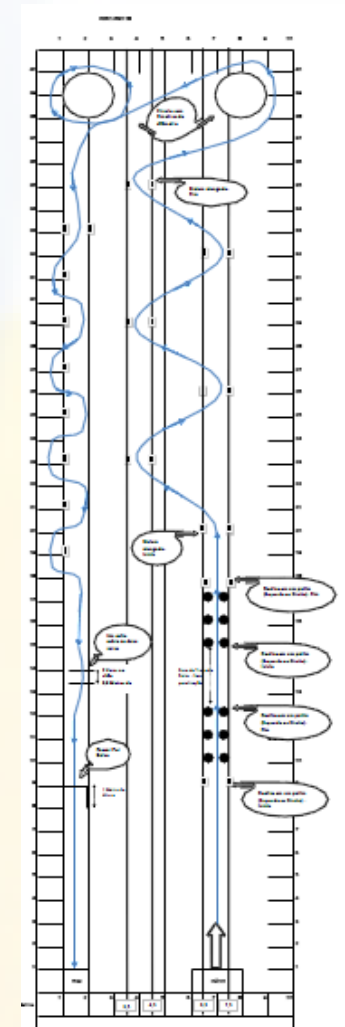

Desporto Escolar

**SEMANA NACIONAL DE
FORMAÇÃO**

SETÚBAL

11/15 julho 2022

Caraterização

Iniciação à Patinagem de Velocidade

- P. Destreza
- P. Alternativos
- Provas em Pavilhão ou *Indoor*
- Provas de Patinagem de Velocidade
 - Contrarrelógio
 - Sprint
 - Linha
 - Pontos
 - Eliminar
 - Pontos / Eliminar
 - Estafetas
 - Maratona

Patinagem de Velocidade

Caraterização

❖ Caraterização das Provas

✓ Percursos de Destreza

- Descrição
- Companheiros e Adversários
- Meio Envolvente
- Estereotipo Motor
- Sistema de Pontuação

Desporto Escolar