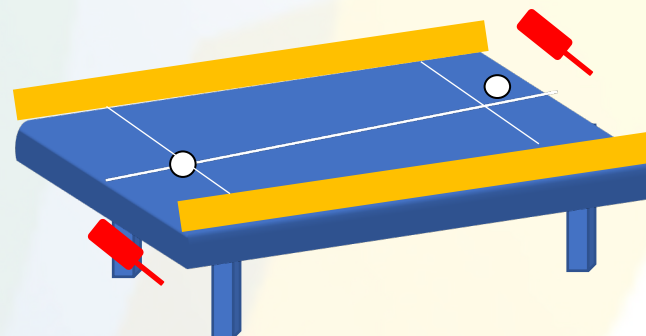

- **Bastão:**
 - 30 cm incluindo a pega;
 - A área total da superfície de batida não pode exceder mais que 180 cm².

ESPECIFICIDADES DA MESA

Altura das laterais: 10cm

Linha de serviço marcada na mesa com fita adesiva a 36cm do fundo da mesa.

Linha de divisão dos campos

- Poderá ser necessário nivelar a mesa, travar as rodas e colocar fita-cola no meio da mesa.

Tópicos da Formação

- Introdução e Características da modalidade
- Material
-  Dinâmica de Jogo
- Classificação desportiva
- Regras de Jogo
- Gestos Técnicos

Desporto Escolar

**SEMANA NACIONAL DE
FORMAÇÃO**

Viana do Castelo
4 a 7 de julho 2023

DINÂMICA DO JOGO

- 1º - Serviço na linha de serviço (36 cm do fundo da mesa) a partir do centro da mesa para uma das laterais;
- 2º - Bloqueio através de uma batida, para o lado oposto;
- 3º - É considerado ponto quando a bola ultrapassa o fundo da mesa.