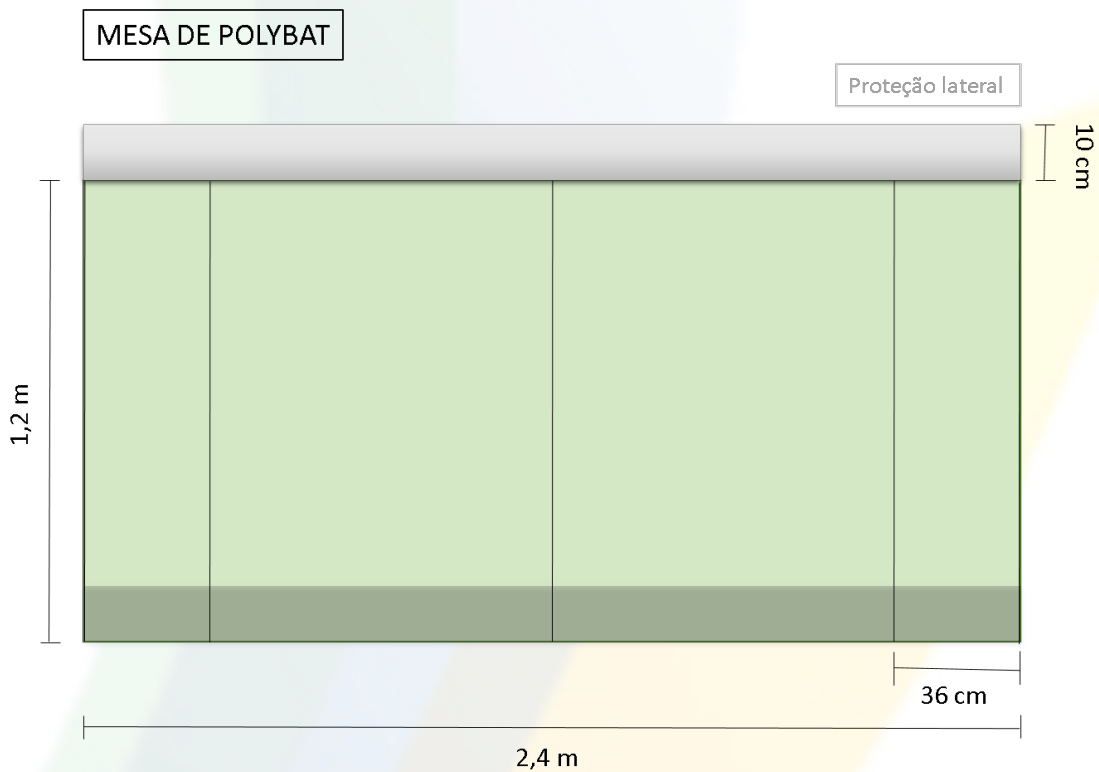

MATERIAL

- Mesa de ténis de mesa:

7