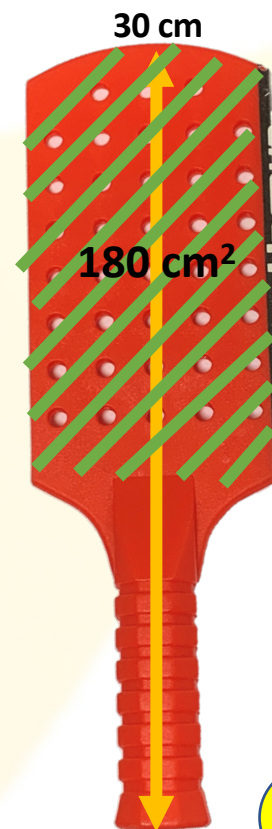

POLYBAT
PORTUGAL
PARA TODOS

MATERIAL

- **Mesa de ténis de mesa:**
 - Apropriada para cadeira de rodas;
 - Laterais da mesa com 10cm de altura, não podendo ocupar mais de 3,5 cm de largura da mesa.

Desporto Escolar

- **Bastão:**
 - 30 cm incluindo a pega;
 - A área total da superfície de batida não pode exceder mais que 180 cm².

ESPECIFICIDADES DA MESA

Altura das laterais: 10cm

Linha de serviço marcada na mesa com fita adesiva a 36cm do fundo da mesa.